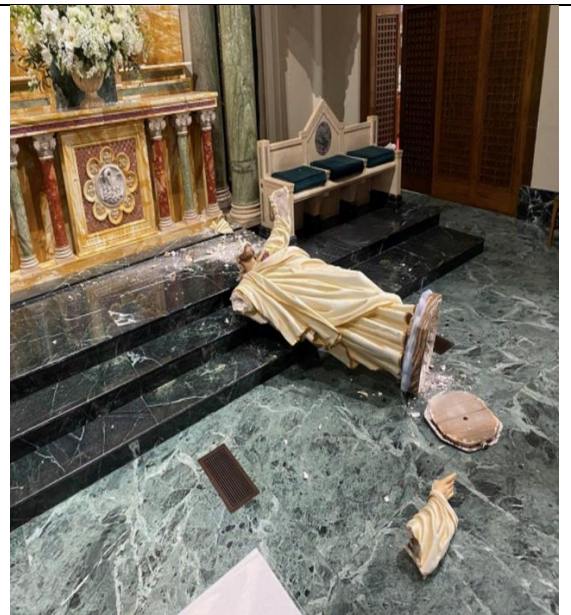

Kinh hoàng: Bức tượng Thánh Tâm Chúa 90 năm tuổi tại nhà thờ Chính tòa thánh Patrick ở El Paso, Texas bị ngang nhiên đập phá vào 10 giờ sáng thứ Ba ngày 15 tháng 9.

Nhà thờ Chính tòa thánh Patrick cho hay: "Một gã đàn ông đã nhâng ngang lên gian cung thánh Nhà thờ Thánh Patrick và đập phá bức tượng Thánh Tâm Chúa Giêsu đã có 90 năm, được đặt ngay ở trung tâm phía sau bàn thờ chính. Nhà thờ mở cửa để sửa soạn có thánh lễ.

"Nghi phạm đã bị sở cảnh sát El Paso bắt giữ và cảnh sát hiện đang điều tra về vụ đập phá này.

Linh mục Trini Fuentes, trưởng ấn nhà thờ Chính tòa thánh Patrick cho hay "ngài rất bị sốc trước tình huống bất ngờ như vậy, vì chúng tôi đang ở trong nhà thờ."

Bức tượng Thánh Tâm Chúa sau bàn thờ

Bức tượng bị đập phá

"Đức Cha Seitz, Giám mục Giáo phận bày tỏ sự đau buồn về những thiệt hại đã gây ra cho Tượng Thánh Tâm Chúa Giêsu có tầm vóc lịch sử này.

Đức Cha Seitz nói: "Bức tượng này là một trong những hình ảnh mà tôi yêu thích nhất về Chúa Giêsu - vòng tay của ngài đang dang rộng chào đón, trái tim của ngài rực cháy tình yêu dành cho chúng ta. Tôi thường tìm được nguồn cảm hứng từ hình ảnh này khi chuẩn bị Thánh lễ."

Đức cha nói tiếp: "Tôi rất buồn khi thấy một bức tượng bị phá, dù chỉ là một bức tượng, nhưng hình ảnh này rất đặc biệt, nói lên tình yêu Chúa, nối kết chúng ta lại với nhau mà xác phàm chúng ta không thể nhìn ra".